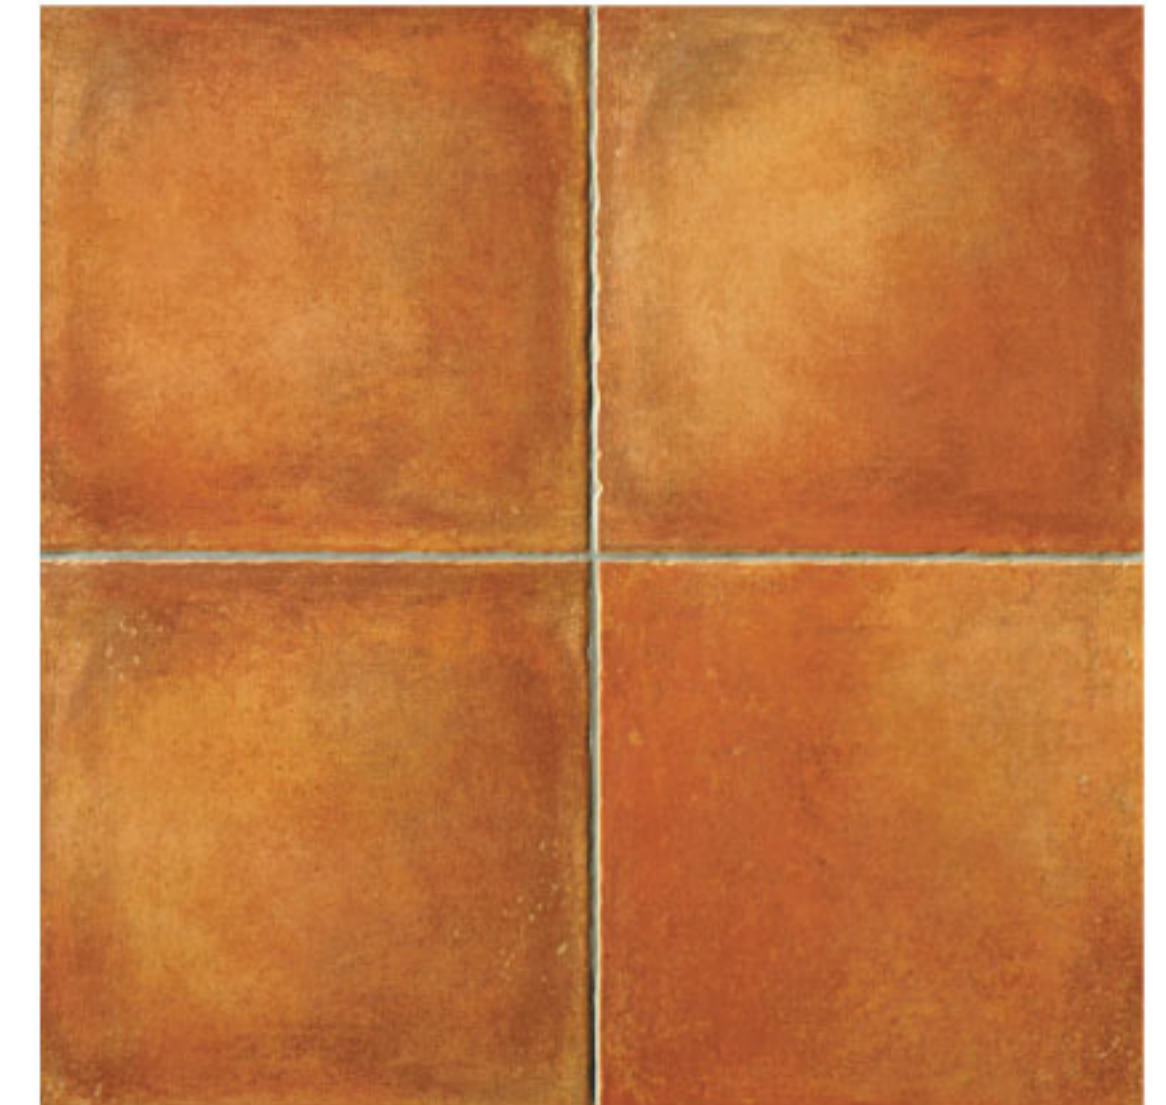

# terre toscane

9412 34x34 Beige  
9412A 34x34 Beige Antislip R11

Ⓟ 38  
Ⓟ 39

9414 34x34 Rosa  
9414A 34x34 Rosa Antislip R11  
RE9414 17x34 Rosa  
Q9414 17x17 Rosa

Ⓟ 38  
Ⓟ 39  
Ⓟ 42  
Ⓟ 42

9410 34x34 Cotto

## decori decors - décors - dekore

\*venduto solo a scatola - only full box

FR3634 11x34 Freccia Ottagono

12 26