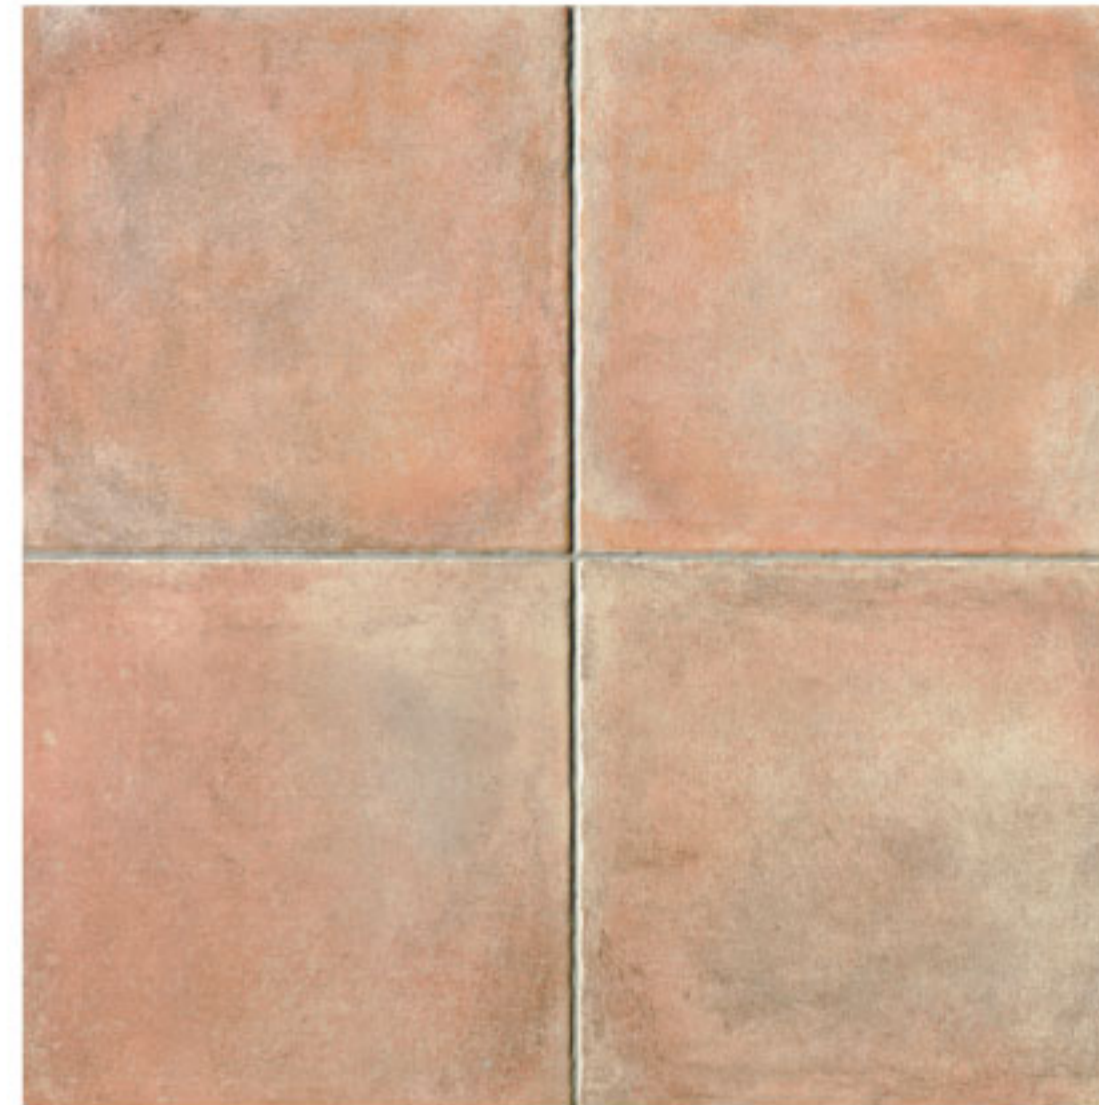

# terre toscane

9412 34x34 Beige  
9412A 34x34 Beige Antislip R11

Ⓟ 38  
Ⓟ 39

9414 34x34 Rosa  
9414A 34x34 Rosa Antislip R11  
RE9414 17x34 Rosa  
Q9414 17x17 Rosa

Ⓟ 38  
Ⓟ 39  
Ⓟ 42  
Ⓟ 42

9410 34x34 Cotto

## decori decors - décors - dekore

\*venduto solo a scatola - only full box

FR3634 11x34 Freccia Ottagono

12 26