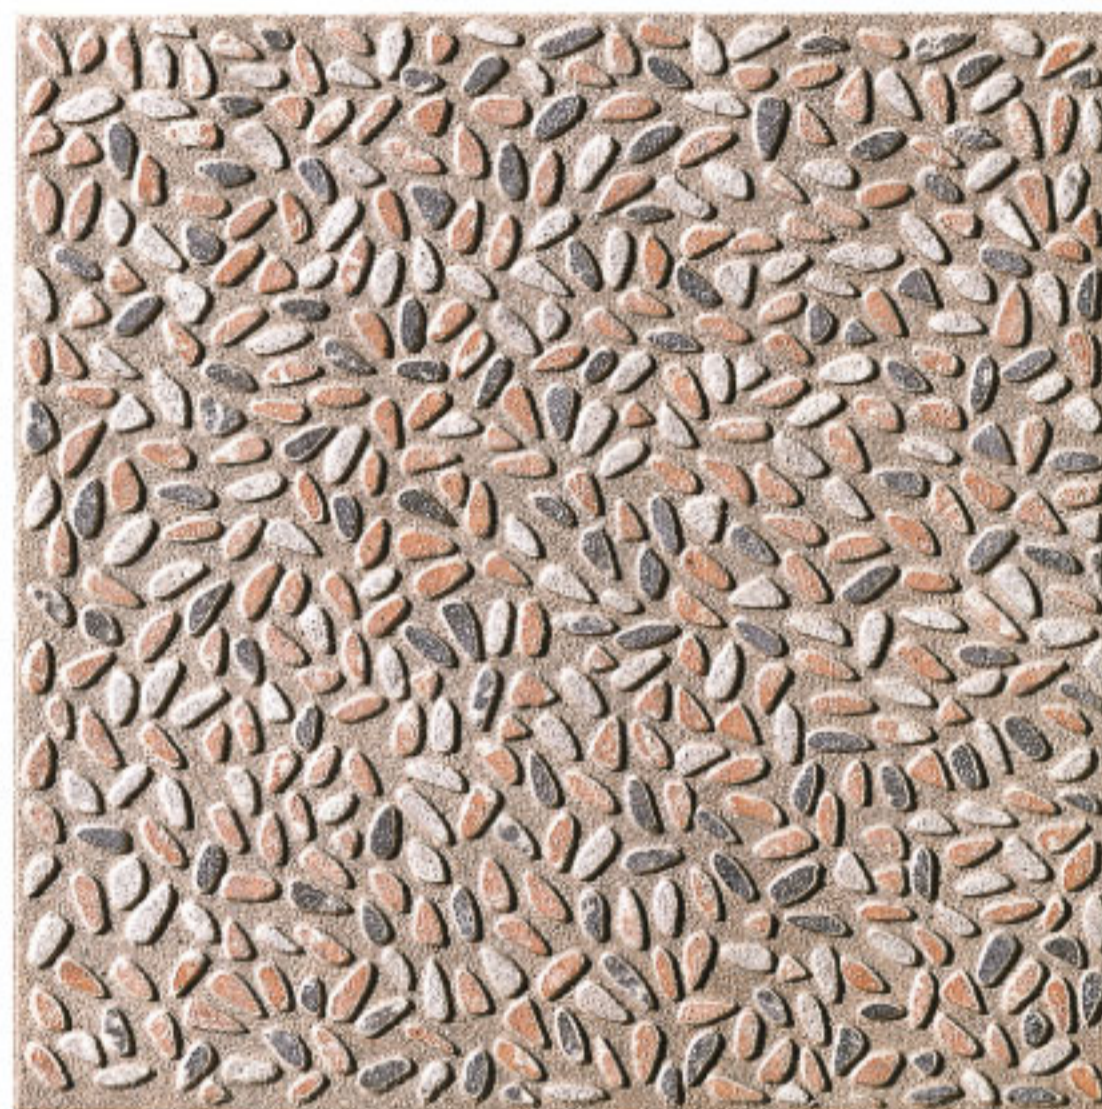

V2

Ambientazione realizzata con: Rosso Nero - Rosone Rosso Nero  
Setting made by: Rosso Nero - Rosone Rosso Nero

# battuto veneziano

Battiscopa

8x34 **24** **5**

Elemento a L

34x17+5 **12** **20**

Scalino

34x34 **14** **15**

9183 34x34 Verde Bianco R11

9186 34x34 Rosso Nero R11

## Rosoni

RO9183 34x34 Verde Bianco R11

RO9186 34x34 Rosso Nero R11