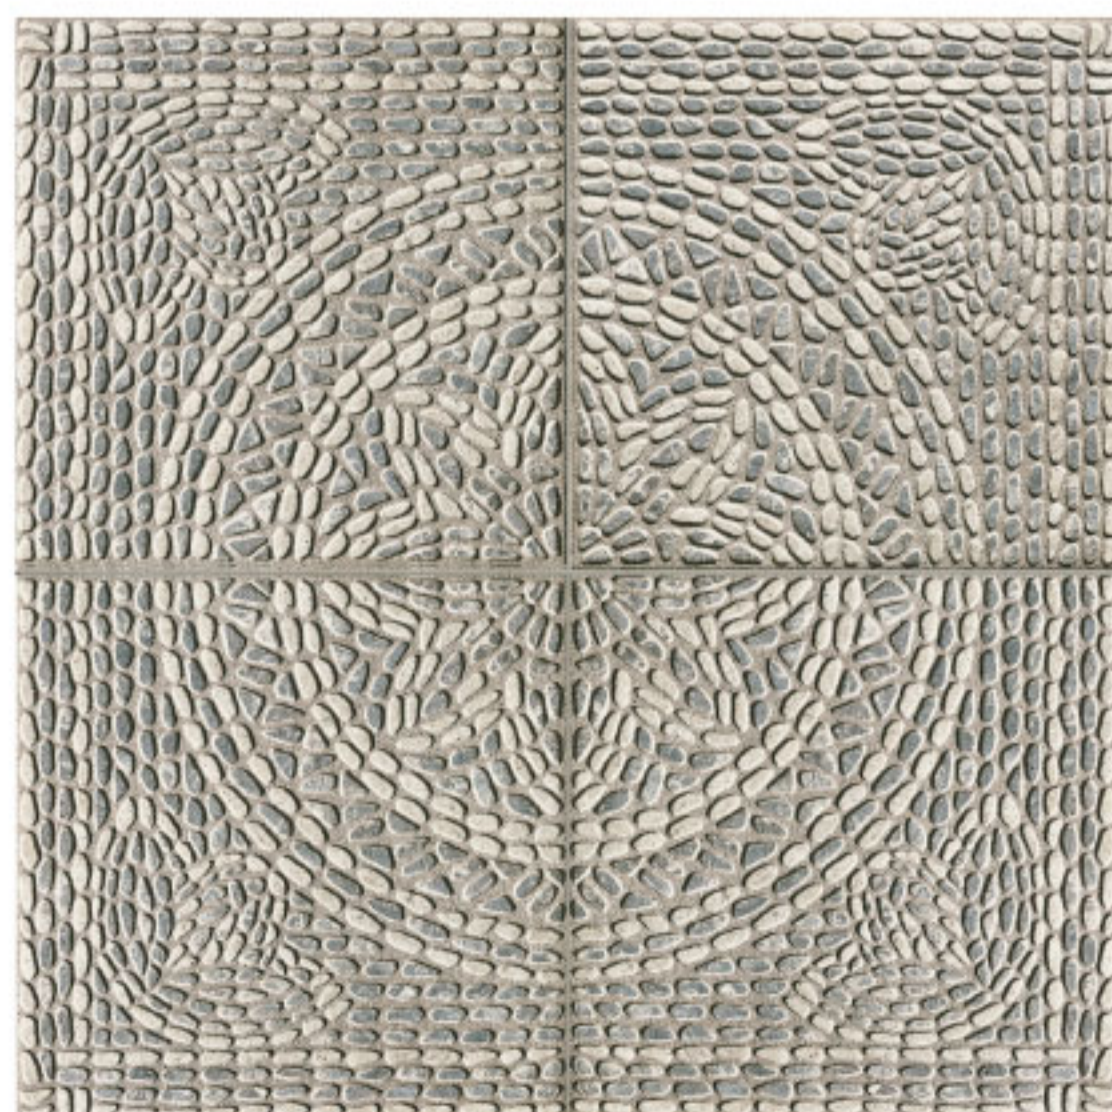

V2

Ambientazione realizzata con: Rosso Nero - Rosone Rosso Nero  
Setting made by: Rosso Nero - Rosone Rosso Nero

# battuto veneziano

Battiscopa

8x34 **24** **5**

Elemento a L

34x17+5 **12** **20**

Scalino

34x34 **14** **15**

9183 34x34 Verde Bianco R11

9186 34x34 Rosso Nero R11

## Rosoni

RO9183 34x34 Verde Bianco R11

RO9186 34x34 Rosso Nero R11