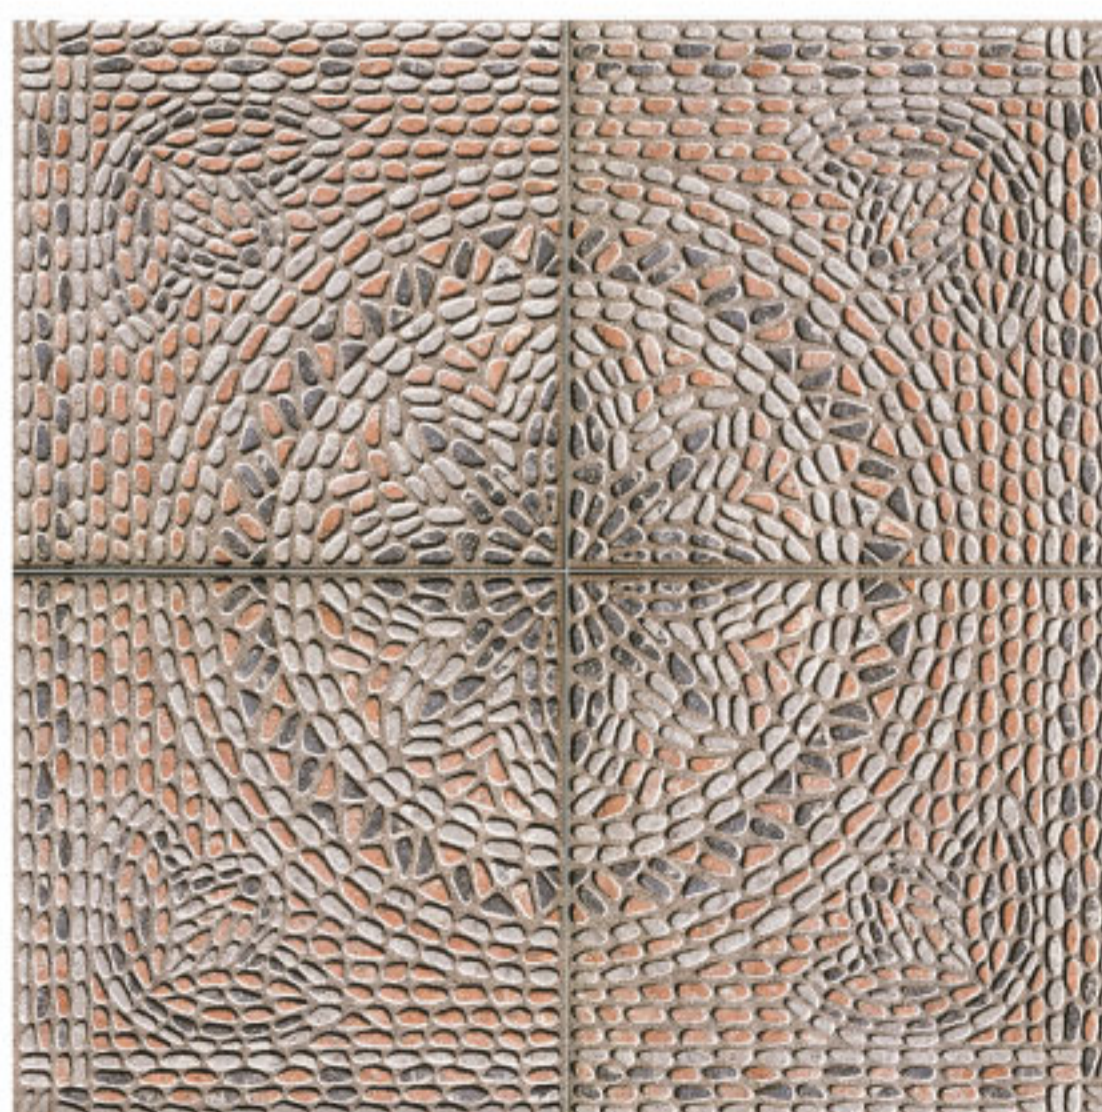

V2

Ambientazione realizzata con: Rosso Nero - Rosone Rosso Nero  
Setting made by: Rosso Nero - Rosone Rosso Nero

# battuto veneziano

Battiscopa

8x34 **24** **5**

Elemento a L

34x17+5 **12** **20**

Scalino

34x34 **14** **15**

9183 34x34 Verde Bianco R11

9186 34x34 Rosso Nero R11

## Rosoni

RO9183 34x34 Verde Bianco R11

RO9186 34x34 Rosso Nero R11