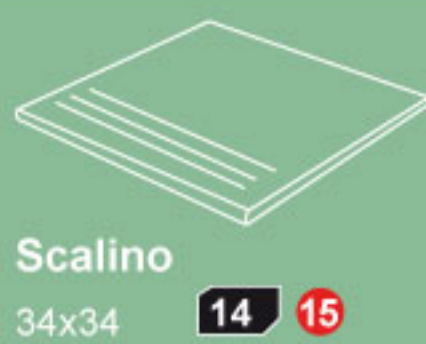

V2

Ambientazione realizzata con: Grigio
Setting made by: Grigio

opus

7493 34x34 Verde R10 (V91)

7494 34x34 Grigio R10 (V91)

7495 34x34 Rosso R10 (V91)

7492 34x34 Beige R10 (V91)

scatola
scatola - boxes - kartons - boites

f.to	pz	m ²	kg
34x34	15	1,75	27,5

pallet
pallet - pallets - peletts - palette

f.to	sc	m ²	kg
34X34	40	70	1.100