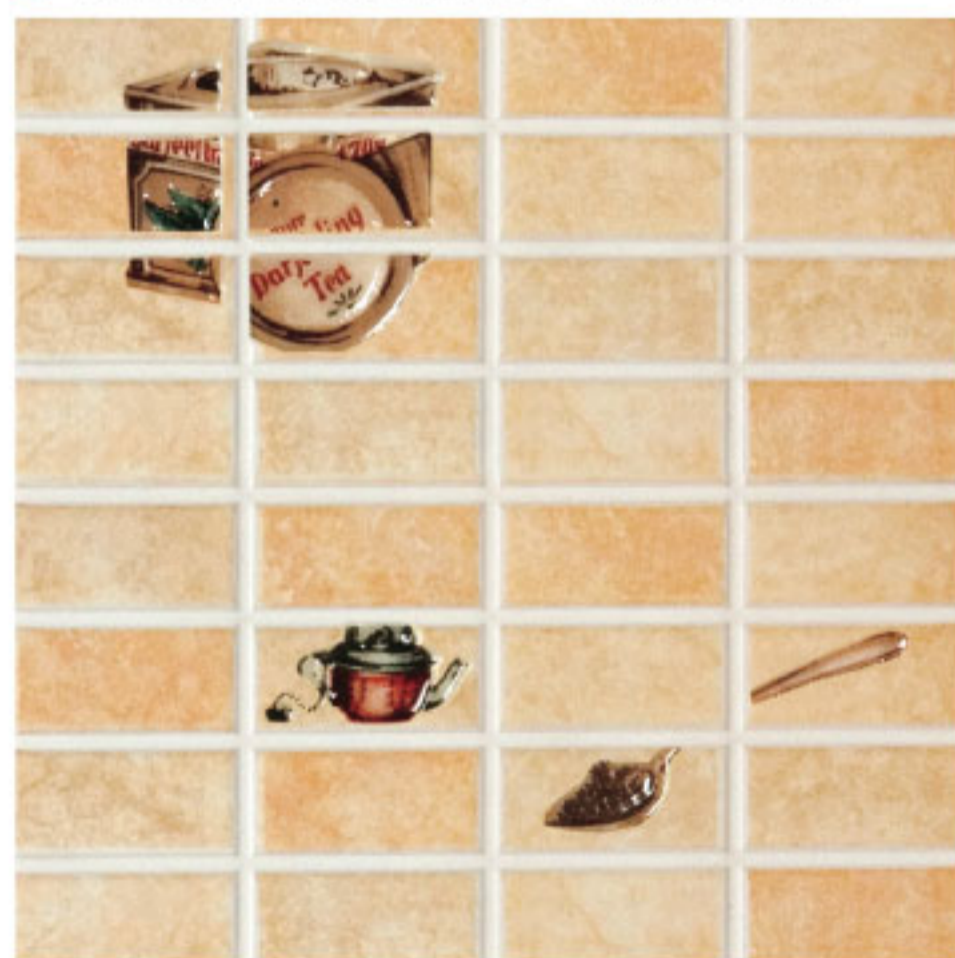

V2

8 mm

Ambientazione realizzata con: Beige/Rosato - Decoro Beige/Rosato  
Setting made by: Beige/Rosato - Decoro Beige/Rosato

2322 20x20 Beige/Rosato 25

2323 20x20 Grigio 25

## decori decors - décors - dekore

\*venduto solo a scatola - only full box

DC2322 20x20 12 14  
Decoro Beige/Rosato