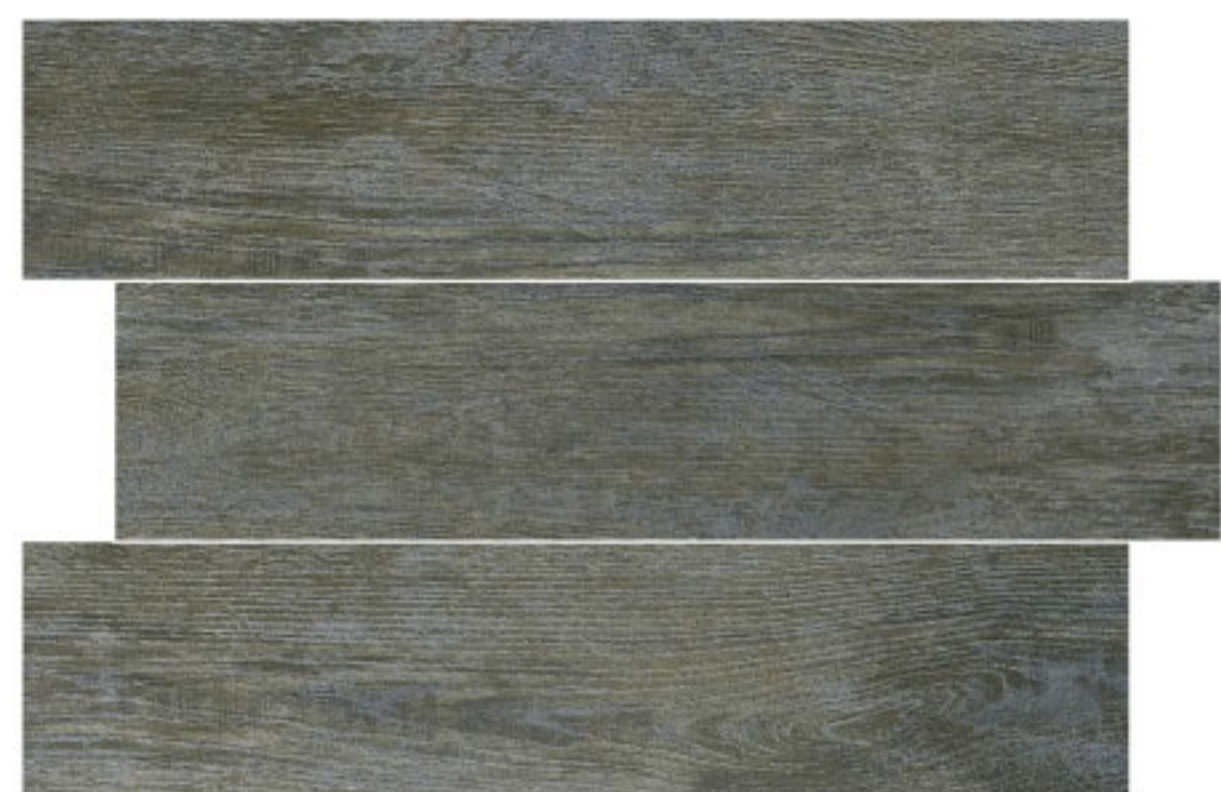

V4

Ambientazione realizzata con: Azzurro  
Setting made by: Azzurro

**Battiscopa**  
7,5x60 **15** **13**

**Elemento a L**  
15x60+5 **4** **36**

# listoni lustrati

**13066** 15x60 Azzurro (V) 90

**13063** 15x60 Grigio (IV) 90

**13061** 15x60 Beige (V) 90

**13060** 15x60 Bianco (V) 90

**13062** 15x60 Olmo (V) 90