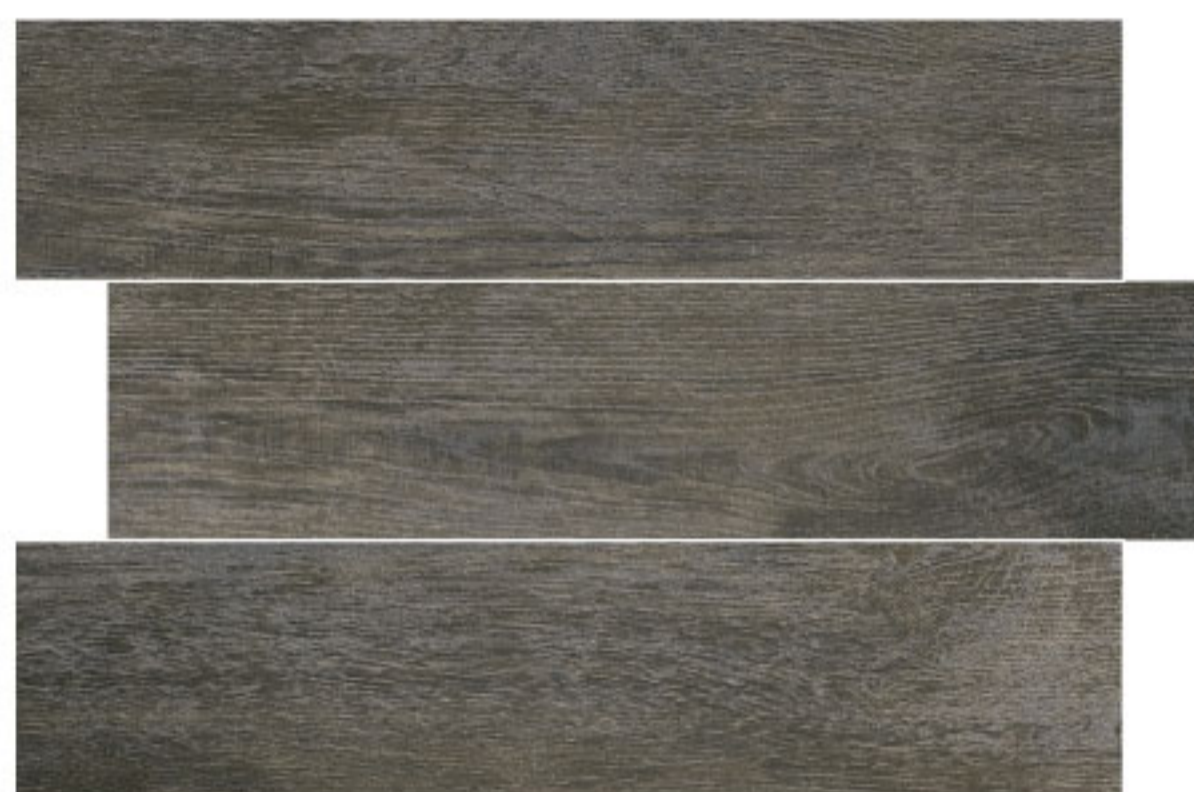

V4

Ambientazione realizzata con: Azzurro  
Setting made by: Azzurro

**Battiscopa**  
7,5x60 **15** **13**

**Elemento a L**  
15x60+5 **4** **36**

# listoni lustrati

**13066** 15x60 Azzurro (V) 90

**13063** 15x60 Grigio (IV) 90

**13061** 15x60 Beige (V) 90

**13060** 15x60 Bianco (V) 90

**13062** 15x60 Olmo (V) 90