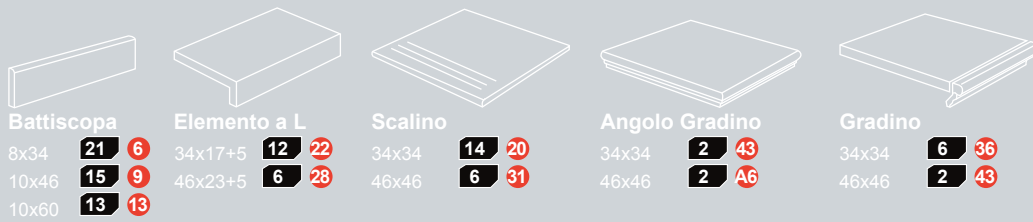

V4

60x60  
46x46

**8658** 46x46 Moka  
**8658A** 46x46 Moka Antislip R11

**8655** 46x46 Nero  
**8655A** 46x46 Nero Antislip R11  
**7655** 34x34 Nero  
**10655** 30x60 Nero  
**6655** 60x60 Nero

# cementi

**8651** 46x46 Beige V 41  
**8651A** 46x46 Beige Antislip **R11** V 35  
**7651** 34x34 Beige V 36  
**10651** 30x60 Beige V 43

**8653** 46x46 Grigio V 41  
**8653A** 46x46 Grigio Antislip **R11** V 35  
**7653** 34x34 Grigio V 36