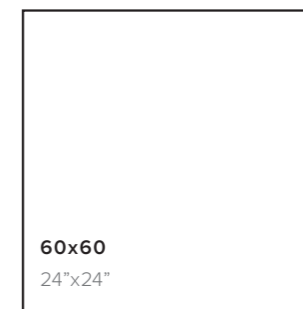

ROCKS

almond

beige

taupe

grigio

nero