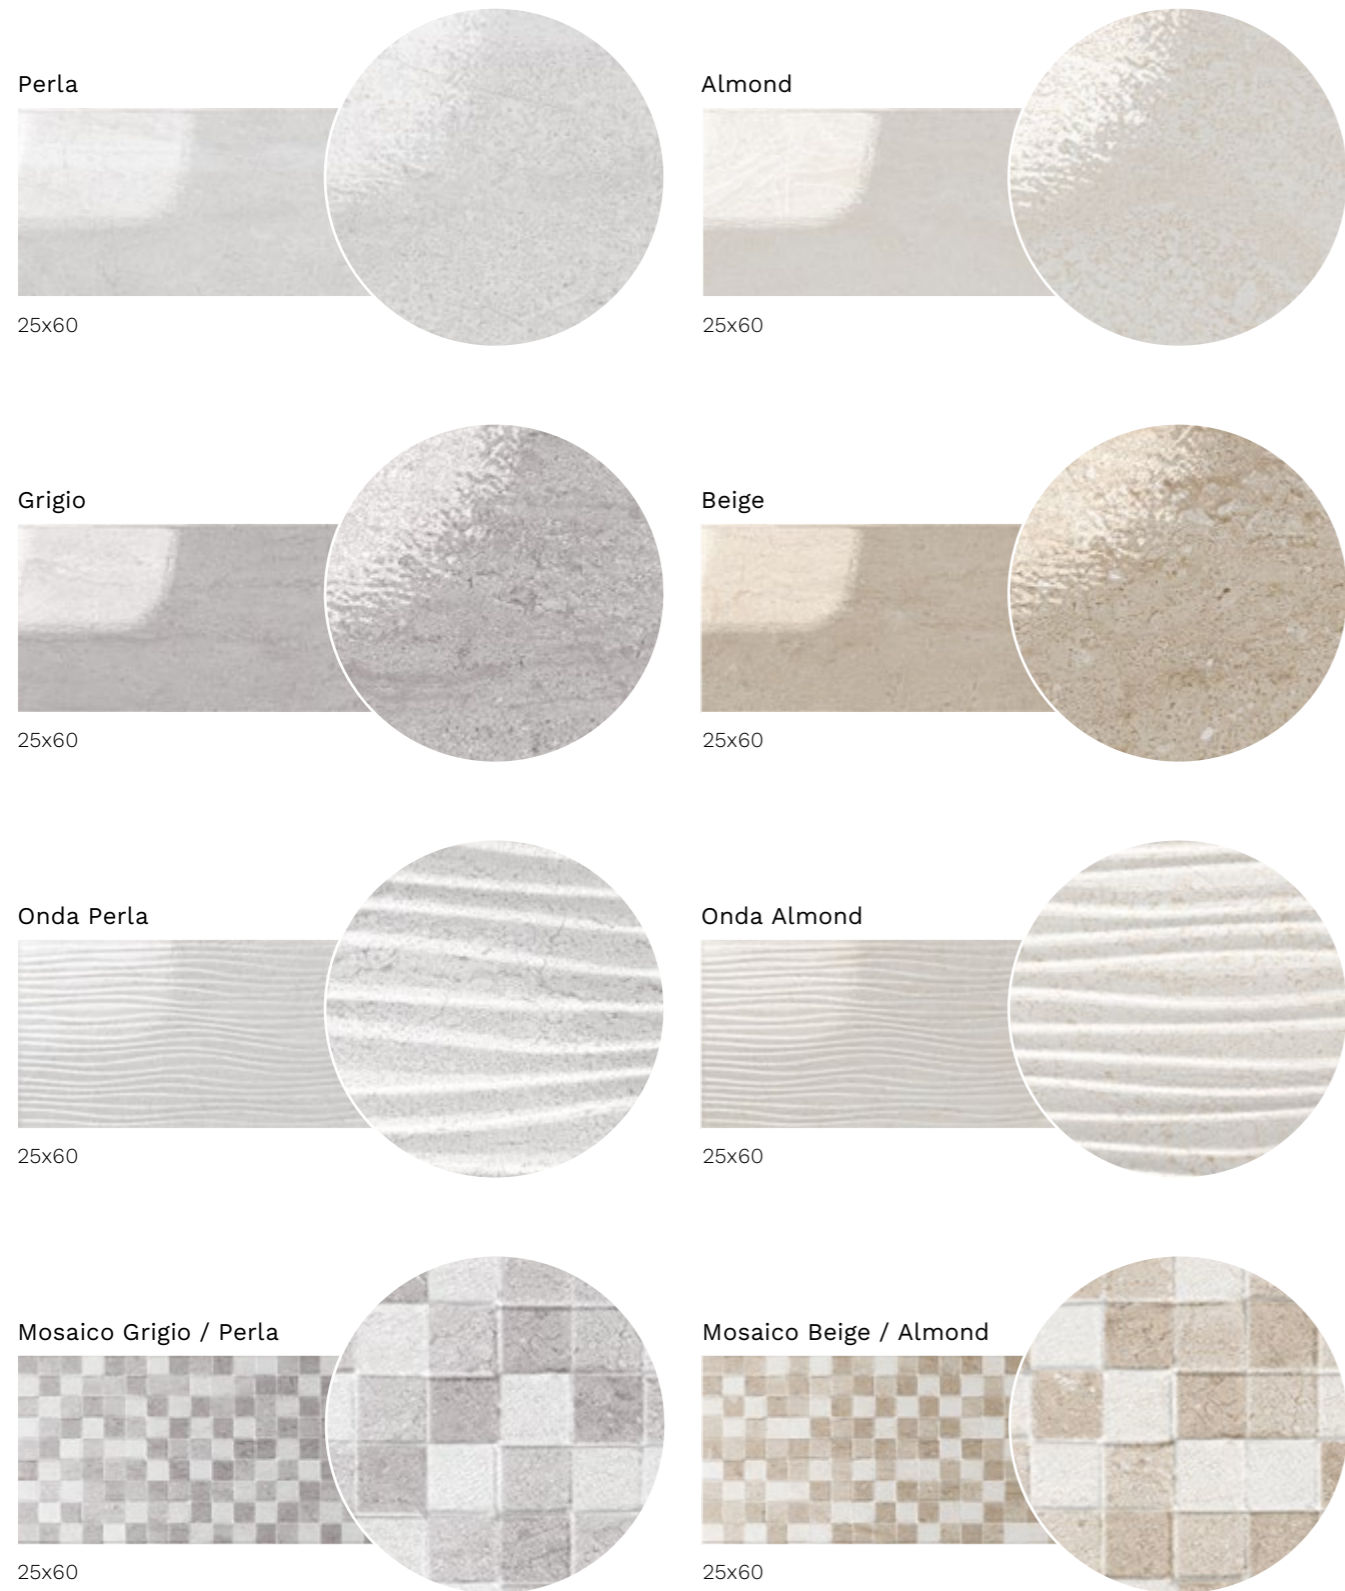

Rivestimento Almond 25x60 / Beige 25x60 / Onda Almond 25x60 / Pavimento Elegance Miele 20x120

Trani Beige 25x60 / Mosaico Beige - Almond 25x60
Mood Almond 60x60

The Trani collection reproduces the national travertine, the shiny surface offers in combination with the different decorations the classic traditional offer typical and lasting over time.
The tradition never fades over time.
Savoia Italia spa

Trani Perla 25x60 / Grigio 25x60 / Onda Perla 25x60

Gamma Colori

Caratteristiche Tecniche

Collezione	Colore	Formato	Superficie	Cod.		Cl.p.
Trani	Almond	25x60	Lucido	STRAR01	8 mm	30 ●
Trani	Beige	25x60	Lucido	STRAR02	8 mm	30 ●
Trani	Grigio	25x60	Lucido	STRAR04	8 mm	30 ●
Trani	Perla	25x60	Lucido	STRAR03	8 mm	30 ●
Trani	Mosaico Beige/Almond	25x60	Lucido	STRAR08	8 mm	33 ●
Trani	Mosaico Grigio/Perla	25x60	Lucido	STRAR07	8 mm	33 ●
Trani	Onda Almond	25x60	Lucido	STRAR06	8 mm	33 ●
Trani	Onda Perla	25x60	Lucido	STRAR05	8 mm	33 ●

Abbinamenti consigliati

TRANI

Perla 25x60, Mos Grigio/Perla 25x60, Grigio 25x60 | Perla 25x60, Onda Perla 25x60 | Almond 25x60, Mos Alm/Tor Beige 25x60 | Almond 25x60, Onda Almond 25x60

PAVIMENTO

MOOD Silver 60x60 | **ELEGANCE** White 20x120 | **FLINT** Sand 60x60 | **ELEGANCE** Sand 20x120