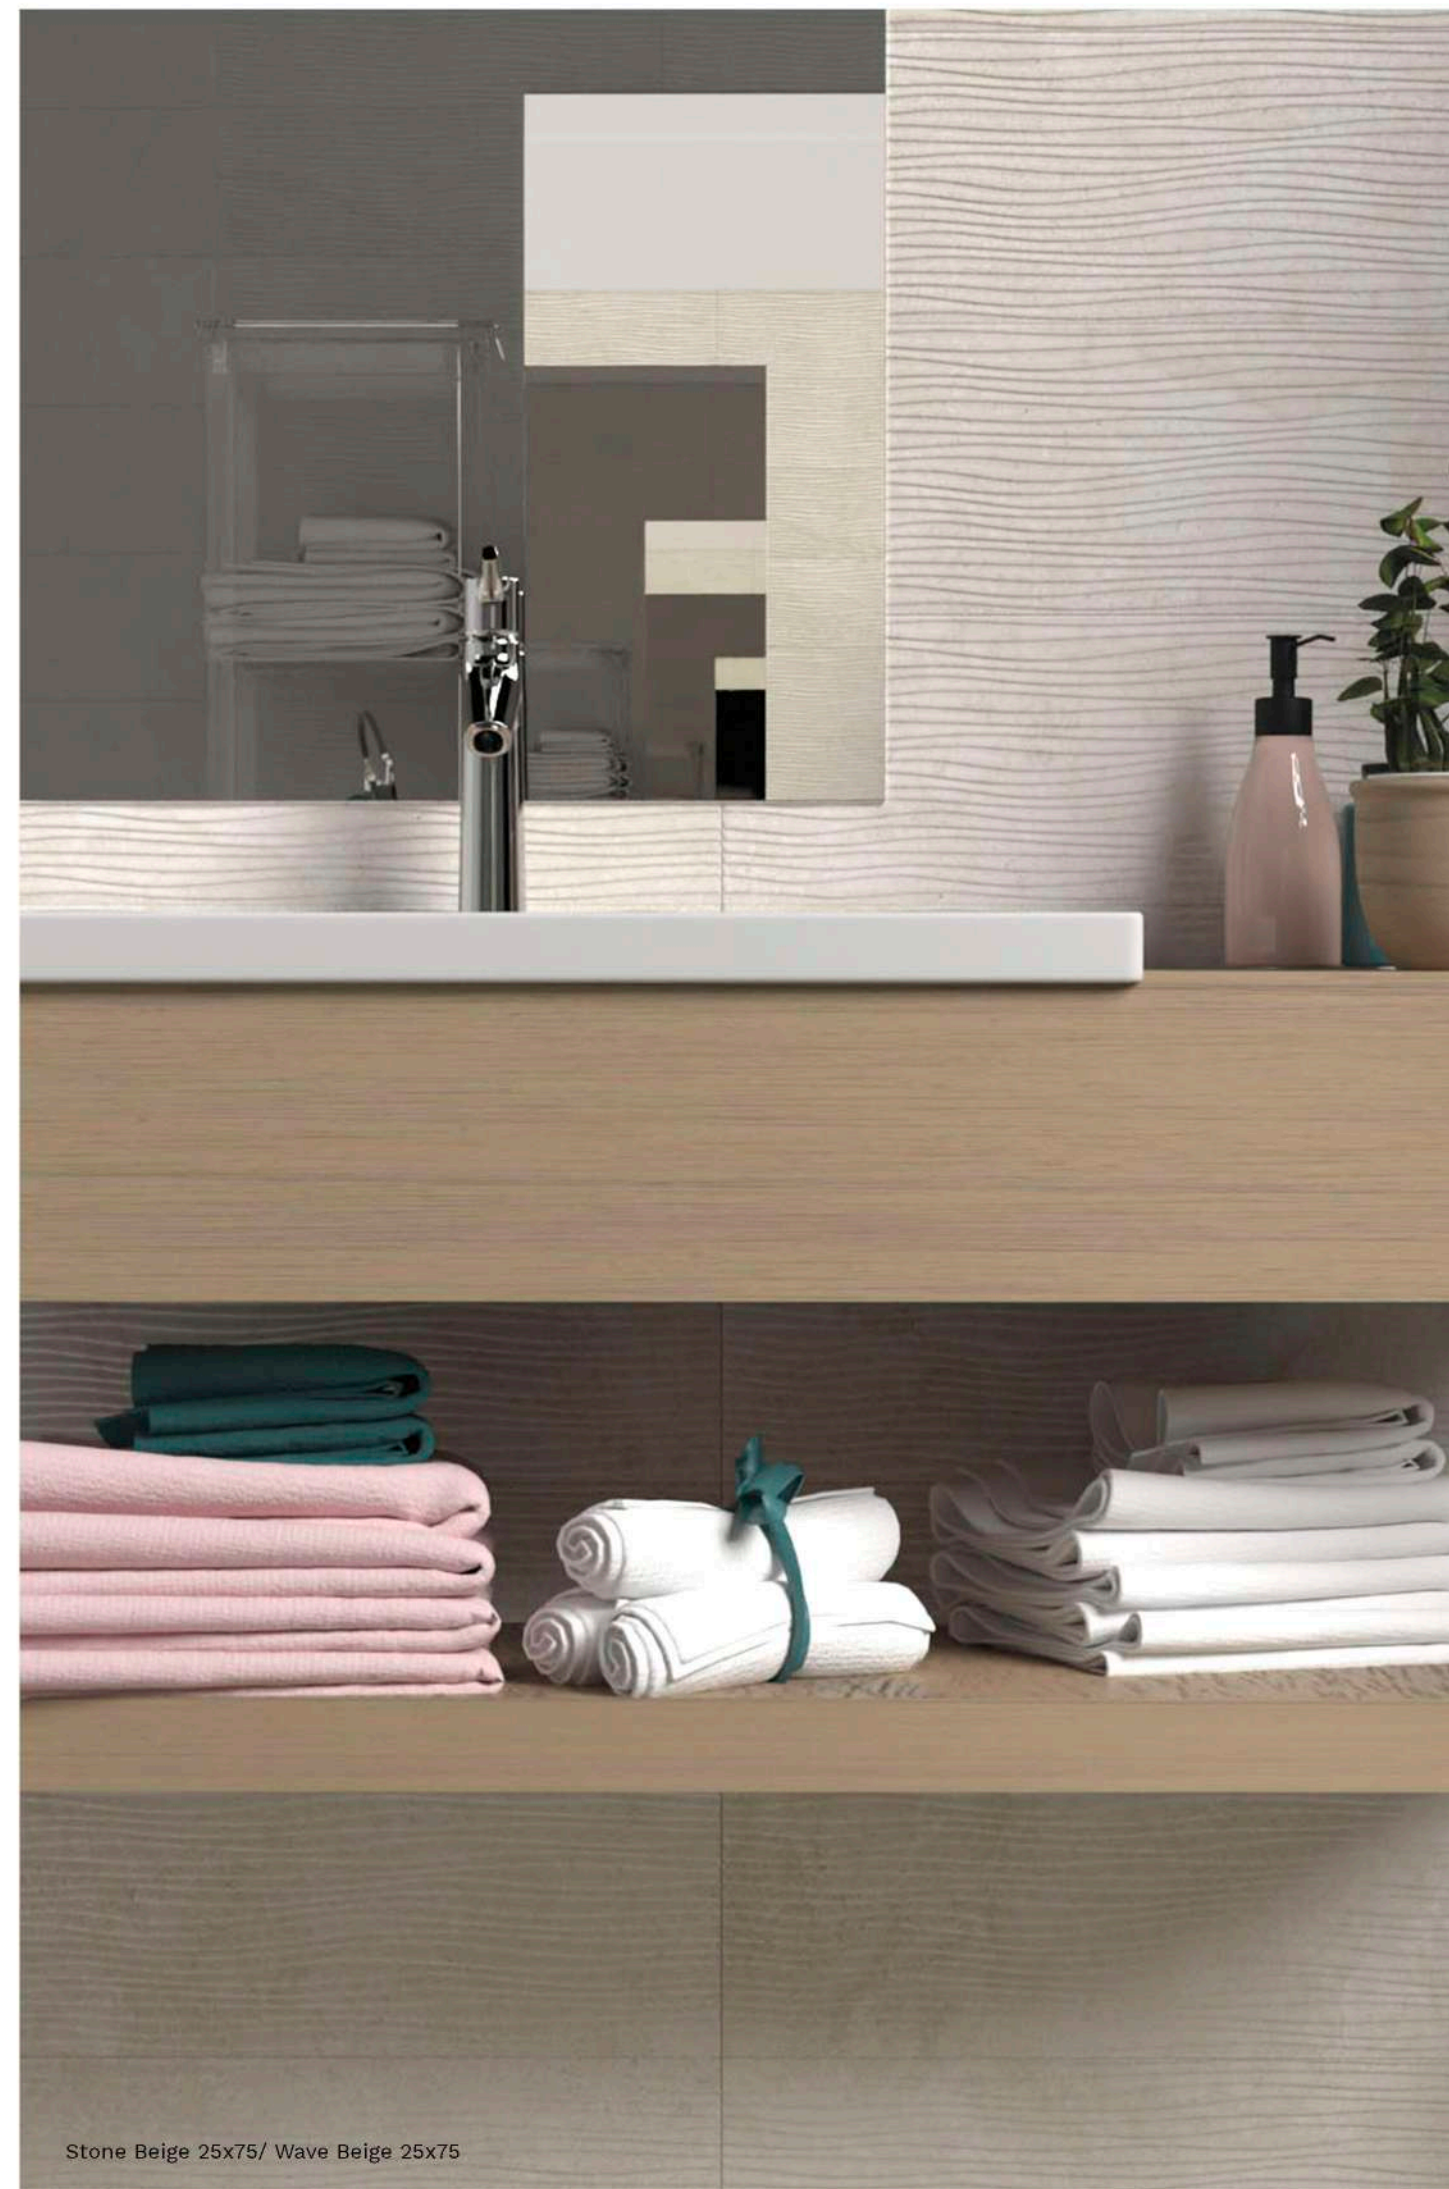

Stone

Pasta Bianca - Linea Rivestimenti

Indoor . Tile . Italian . Design

STONE

25x75

La collezione Stone, come da titolo, presenta un portfolio di due variati grafiche di effetto pietra, realizzate in Pasta bianca nel formato 25x75.

I toni di colore leggeri vengono accostati ad una struttura ad onde che arricchisce il fondo e da movimento al prodotto.

The Stone collection, as the title suggests, presents a portfolio of two varied stone-effect graphics, made in white body in the 25x75 format.

The light colour tones are combined with a wave structure that enriches the background and gives movement to the product.

Stone White 25x75/ Wave White 25x75

Stone Beige 25x75/ Wave Beige 25x75

Stone Beige 25x75/ Waves Beige 25x75