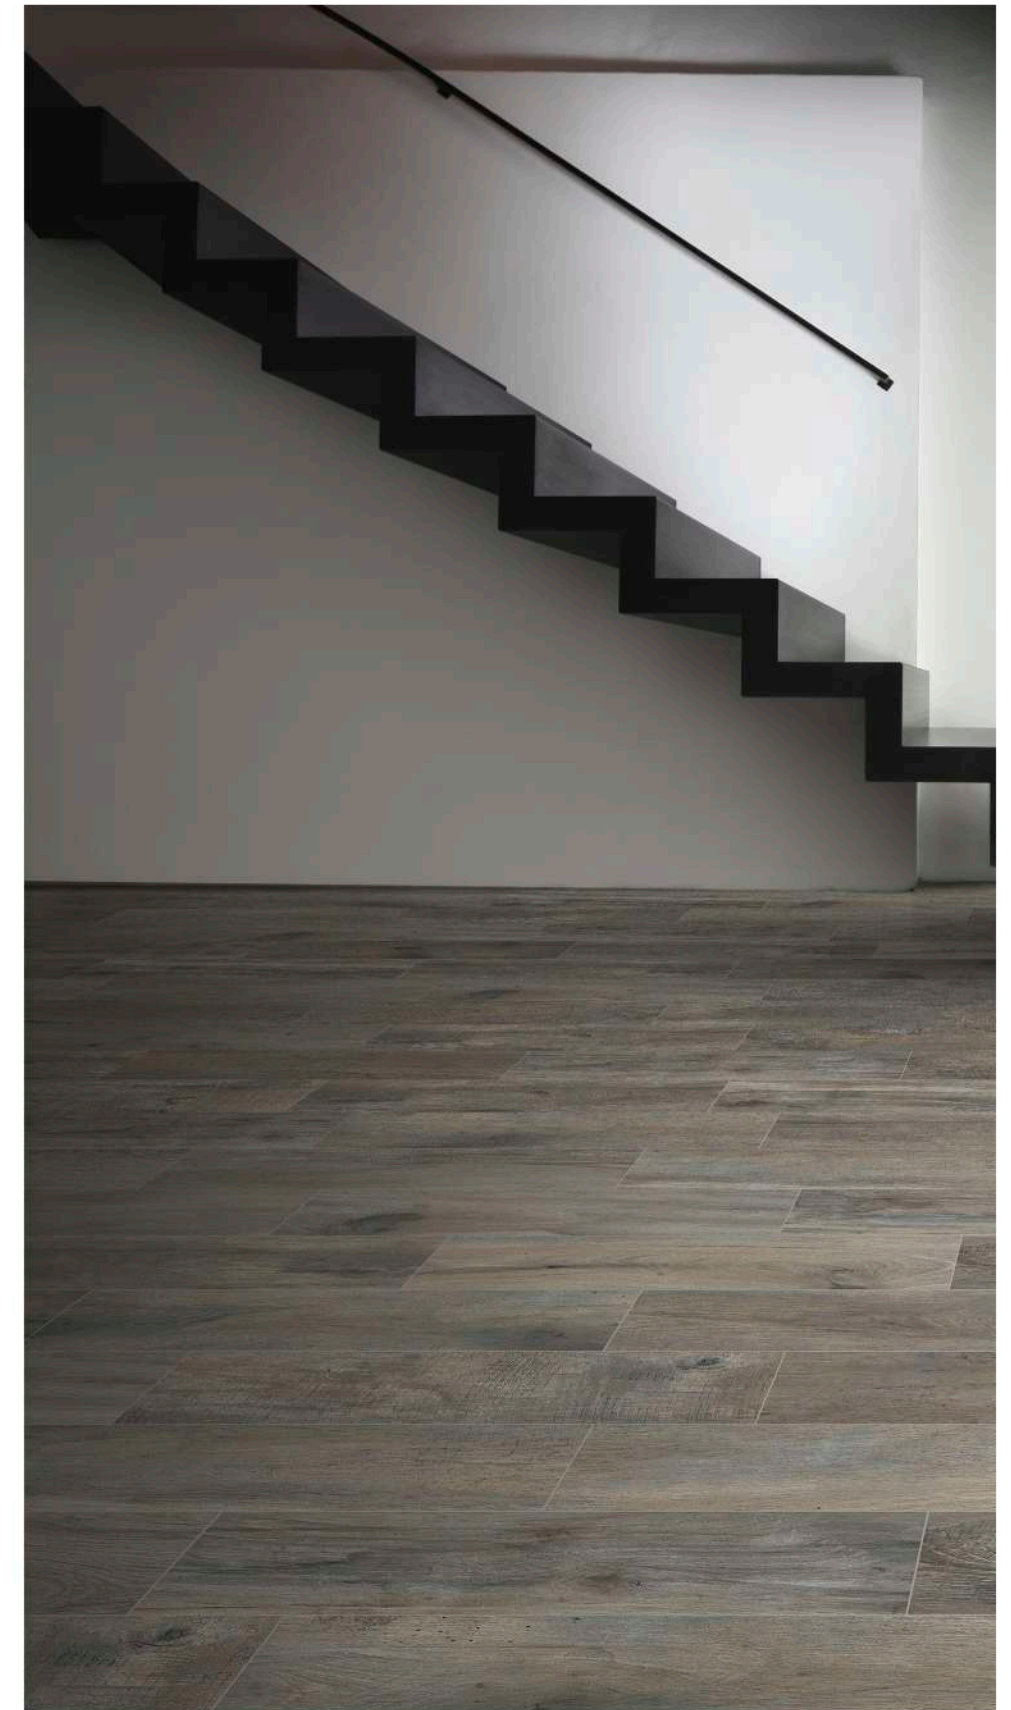

MemoryGrigio 15,3x100