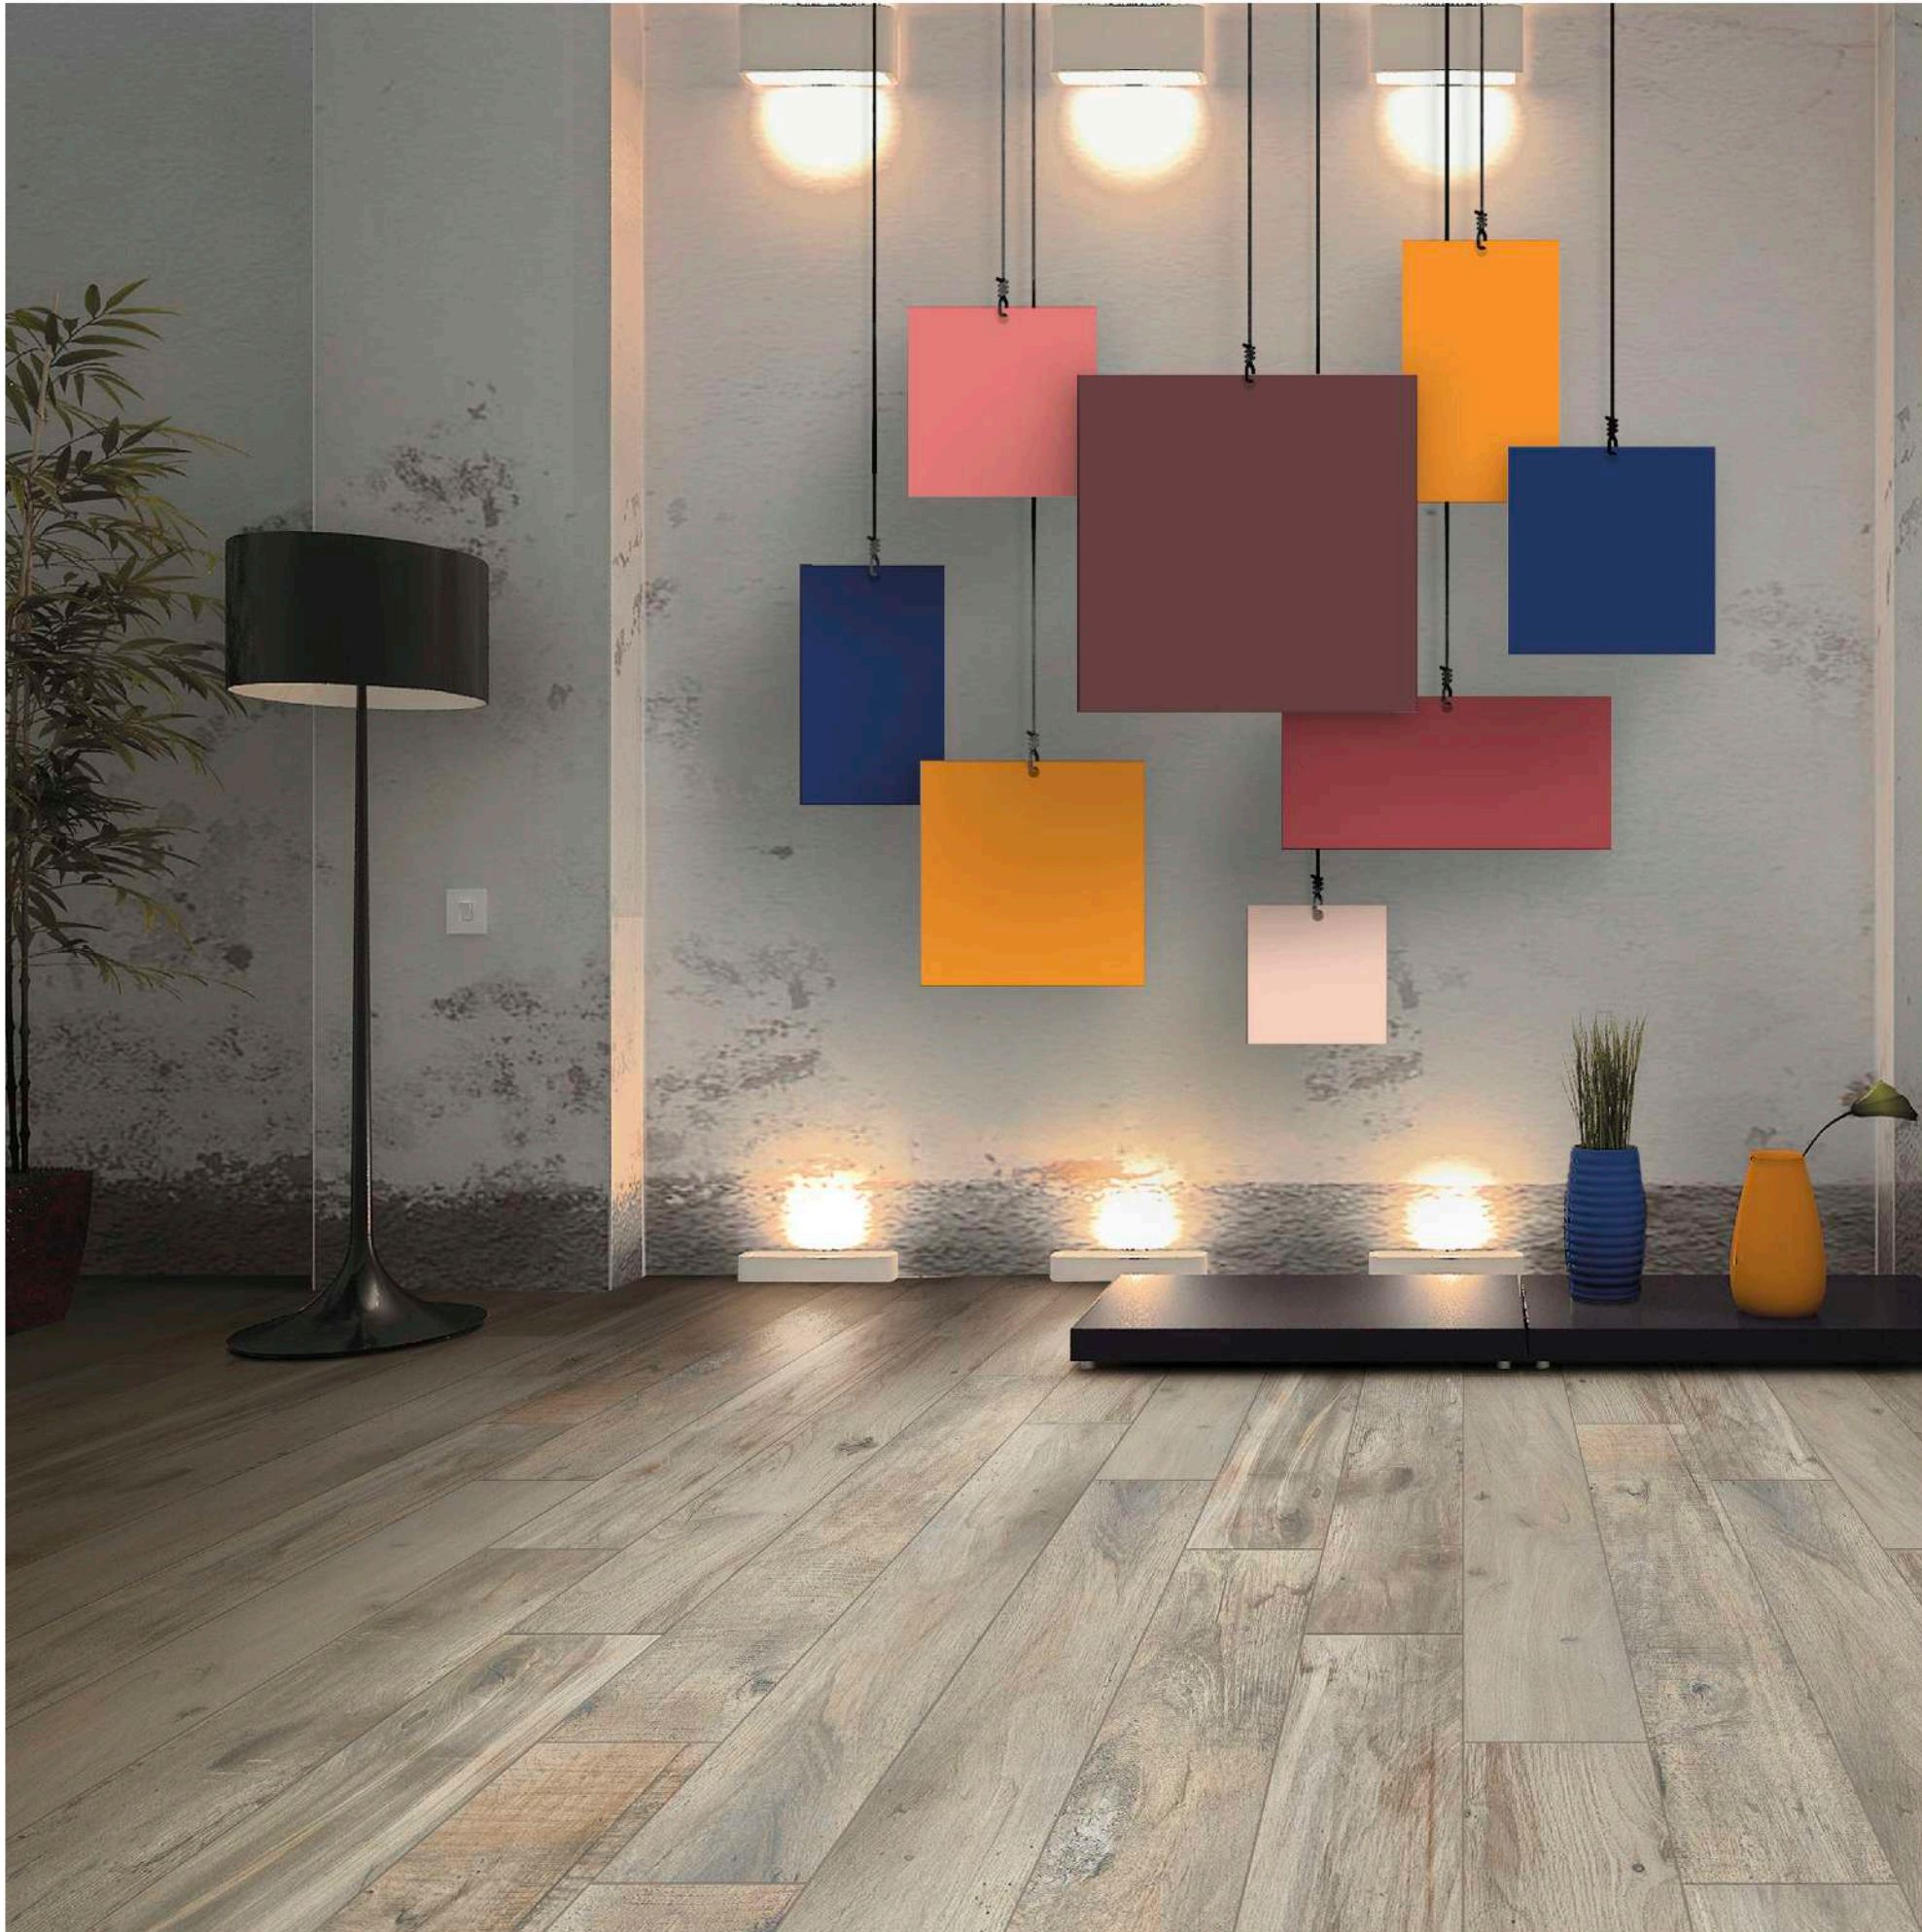

Memory

Gres Porcellanato - Effetto Legno

Indoor . Outdoor . Tile . Italian . Design

Memory Bianco 15,3x100

MEMORY

Rivestimento Memory Miele- Pavimento Memory Bianco

La collezione Memory di SAVOIA racchiude il legno in quattro colorazioni differenti, vivono in un formato unico e differenziale ma al contempo possono essere espressione di carattere e raffinatezza.

The collection MEMORY with its natural parquet effect and lightly structured surface comes in four different colors. A classic and elegant timber look, full of refined character in single sized planks, very functional for in and outdoor settings.