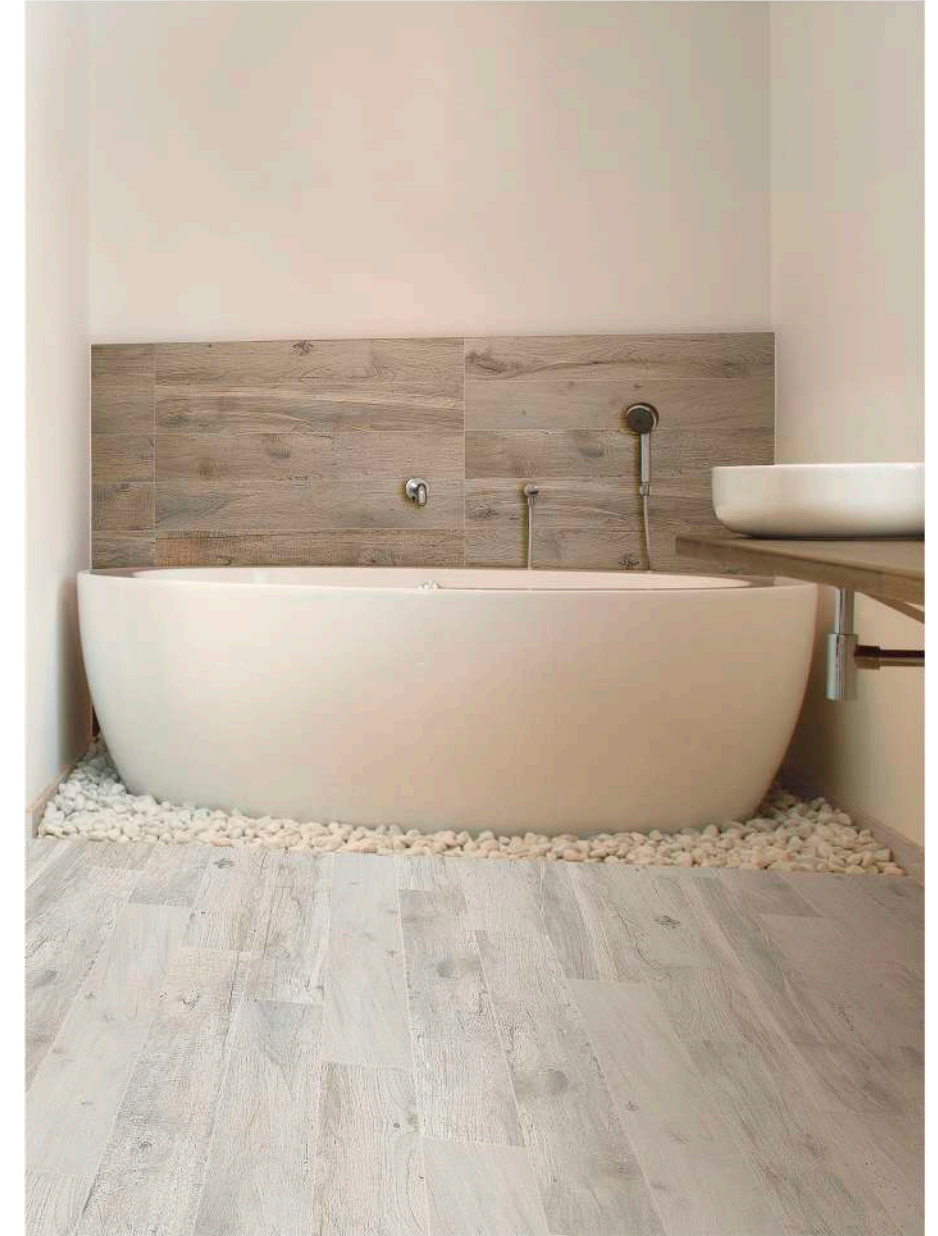

Memory

Gres Porcellanato - Effetto Legno

Indoor . Outdoor . Tile . Italian . Design

Memory Bianco 15,3x100

MEMORY

Rivestimento Memory Miele- Pavimento Memory Bianco

La collezione Memory di SAVOIA racchiude il legno in quattro colorazioni differenti, vivono in un formato unico e differenziale ma al contempo possono essere espressione di carattere e raffinatezza.

The collection MEMORY with its natural parquet effect and lightly structured surface comes in four different colors. A classic and elegant timber look, full of refined character in single sized planks, very functional for in and outdoor settings.