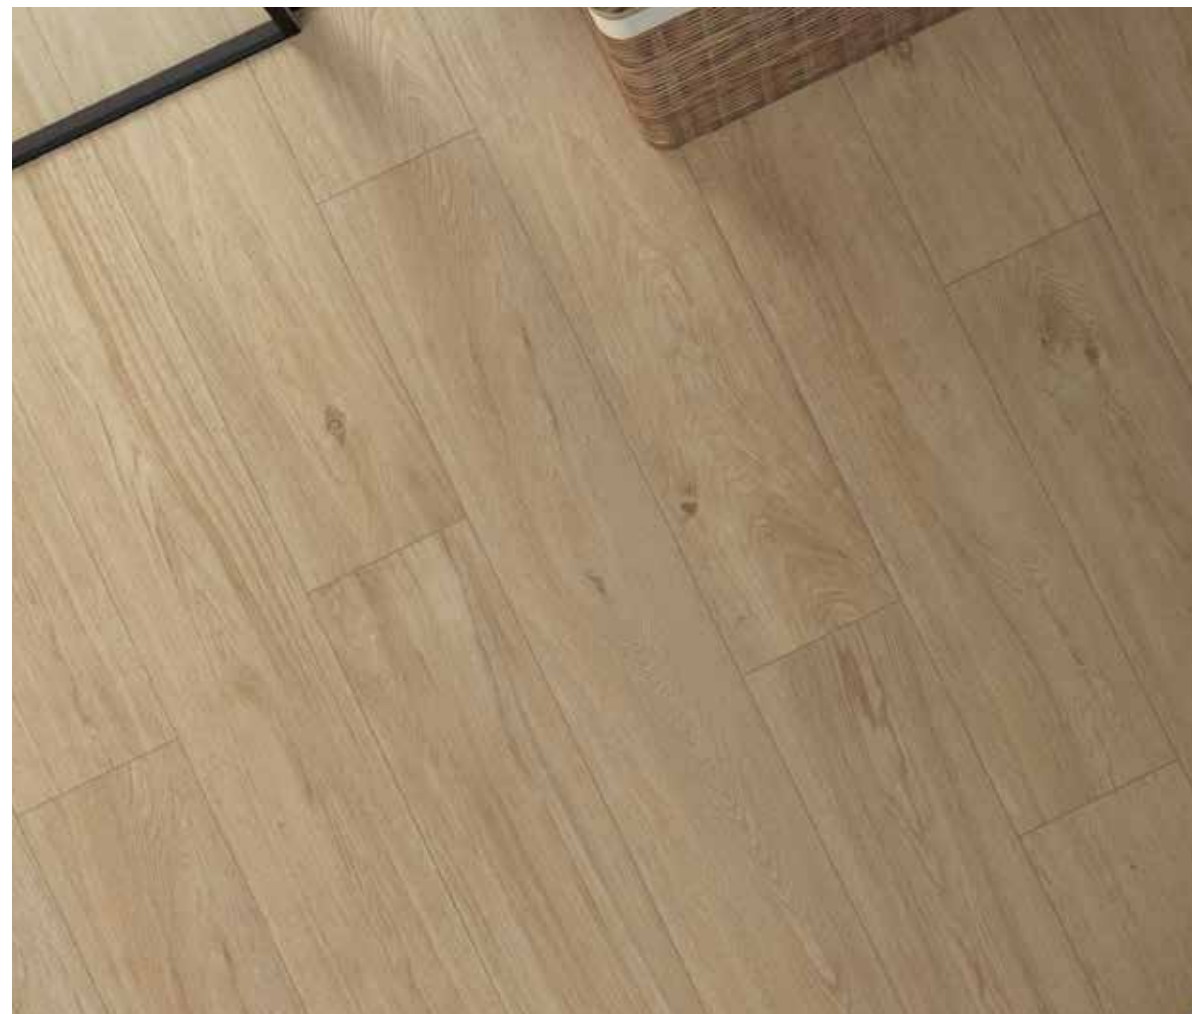

Eden

Gres Porcellanato - Effetto Legno

Indoor . Outdoor . Tile . Italian . Design

EDEN

PAVIMENTI EFFETTO LEGNO

Eden è la nuova collezione effetto legno di Savoia Italia. Il nome viene assegnato spontaneamente per l'unicità creata dalle grafiche ricercate, capaci di riprodurre l'essenza ed i dettagli più autentici dei roveri.

I toni fedeli alla materia naturale, insieme alla finitura elegante, cattura lo sguardo regalando piacevoli sensazioni di calore. Eden è prodotto con la nuova tecnologia Safe-Step-Technology, che regala una superficie morbida al tatto e con riflessi alla luce estremamente naturali, garantendo un'elevata resistenza allo scivolamento. La collezione offre quattro colori naturali e due classici formati di doghe: 20x120 cm rettificato e non, ed un 20x90 cm.

Eden Miele 20x120

Eden Miele 20x120

“Eden” is the new avant-garde timber-look collection by Savoia Italia. With its refined graphics and sophisticated details, “Eden” is an absolute eye catching product which offers the essence and warmth of beautiful genuine oaks. The collection offers four natural colors in two classic plank sizes: 20x120cm pressed and rectified plus 20x90cm pressed. The highly technological and durable properties of porcelain stoneware are enhanced in this collection with Savoia Italia’s new Safe Step Technology, a new production process which offers a soft touch, easy to clean surface, with high slip resistance properties, suitable for any indoor environment including wet areas such as bathrooms, kitchens or covered exteriors. The Naturale color in 20x90cm has an additional outdoor finish, suitable for patios, balconies, terraces and external pool areas. “Eden” with its graceful appearance, slightly textured surface and delicate natural light reflections, offers solutions for any stylish project needing a harmonious look. If classic or contemporary, this timeless hardwood look will add an important design element to your environment.