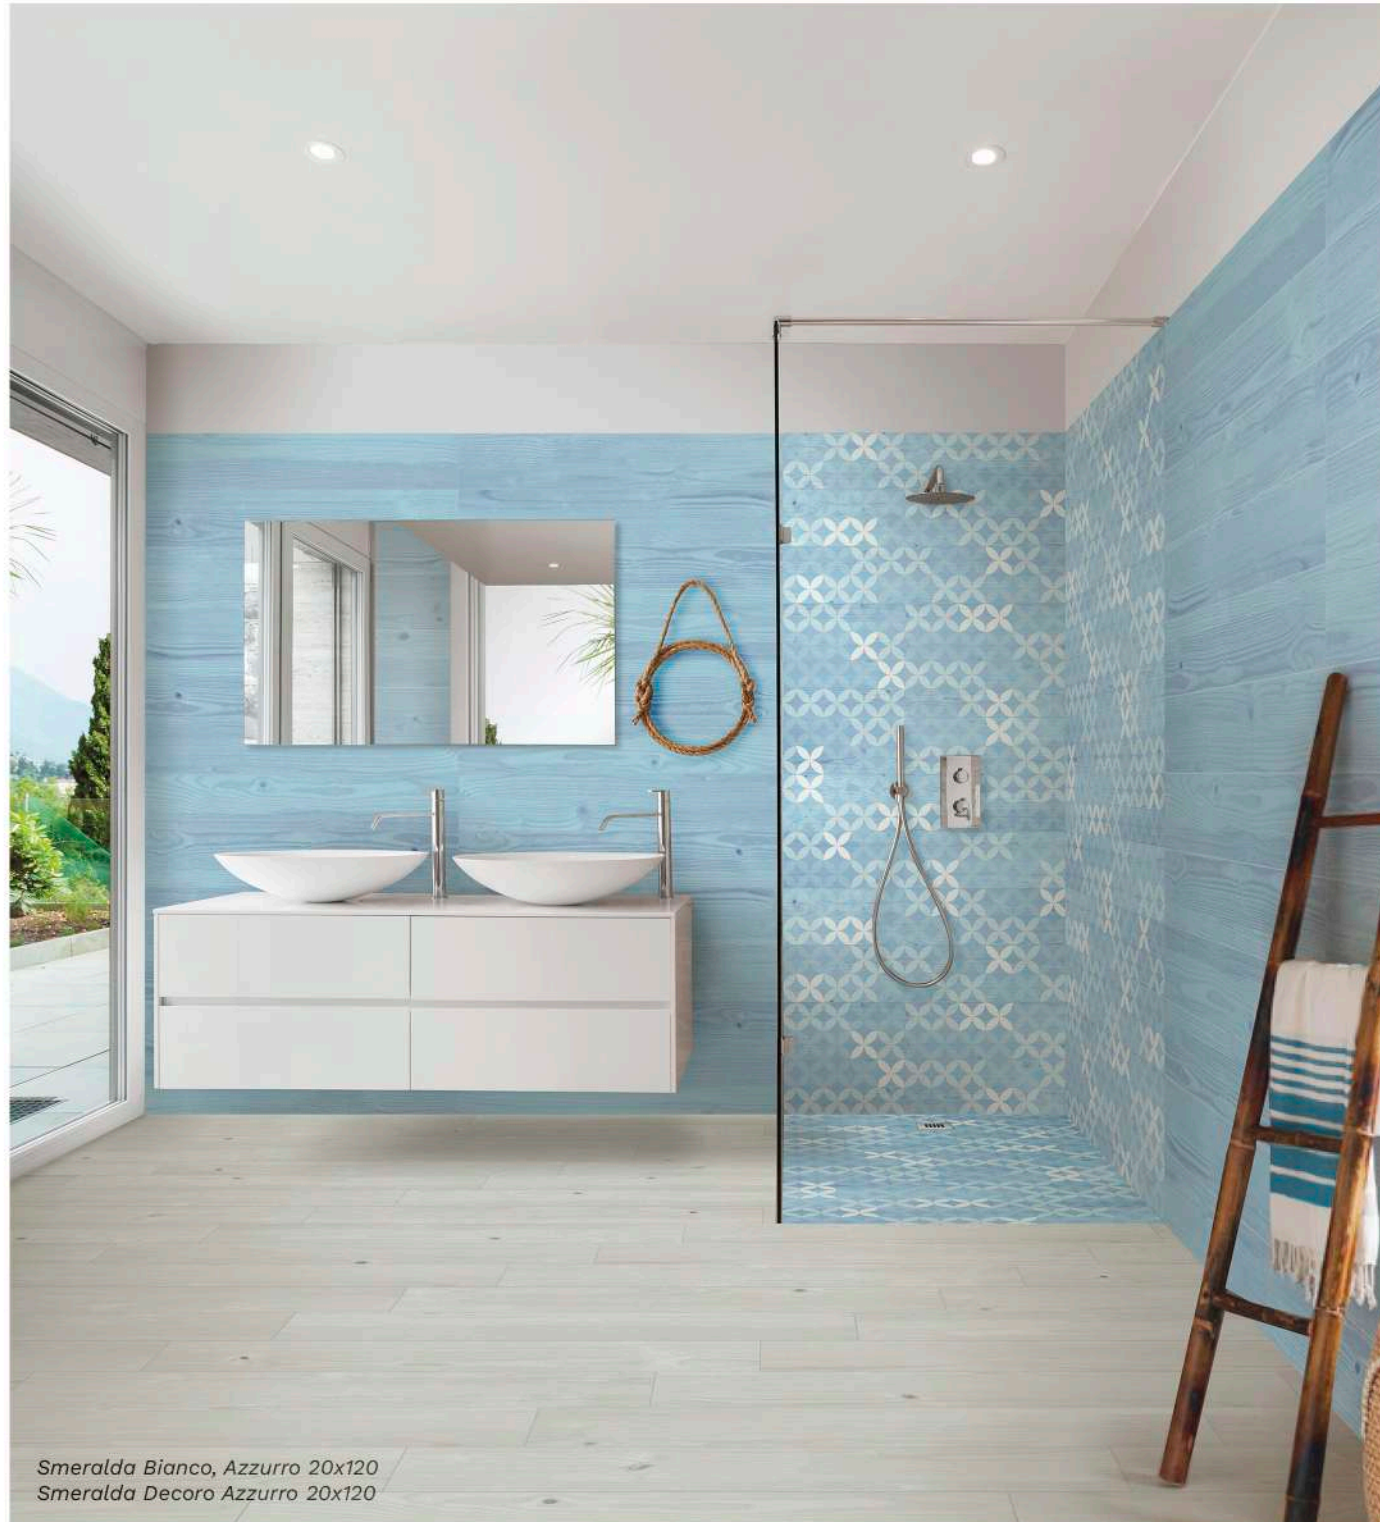

Smeralda

Gres Porcellanato - Effetto Legno

Indoor . Outdoor . Tile . Italian . Design

SMERALDA

La collezione Smeralda di SAVOIA prende nome dalle tinte sinuose, fresche e gioviali delle meravigliose terre Italiane e delle coste più ambite al mondo. Il tutto veicolate in un prodotto unico, un 'effetto legno dalle nodature dolci quasi impercettibili, che possono vestire qualsiasi ambiente della casa.

These sensations are conveyed in a single product, Smeralda, a gentle and smooth wood effect with almost imperceptible knots. The combination to the gentle geometric decoration in complementing colors can work ideally for any sophisticated interior.

Smeralda Bianco 20x120 - Decoro Bianco 20x120

Gamma Colori

Bianco

IN
20x120

Azzurro

IN
20x120

Blu

IN
20x120