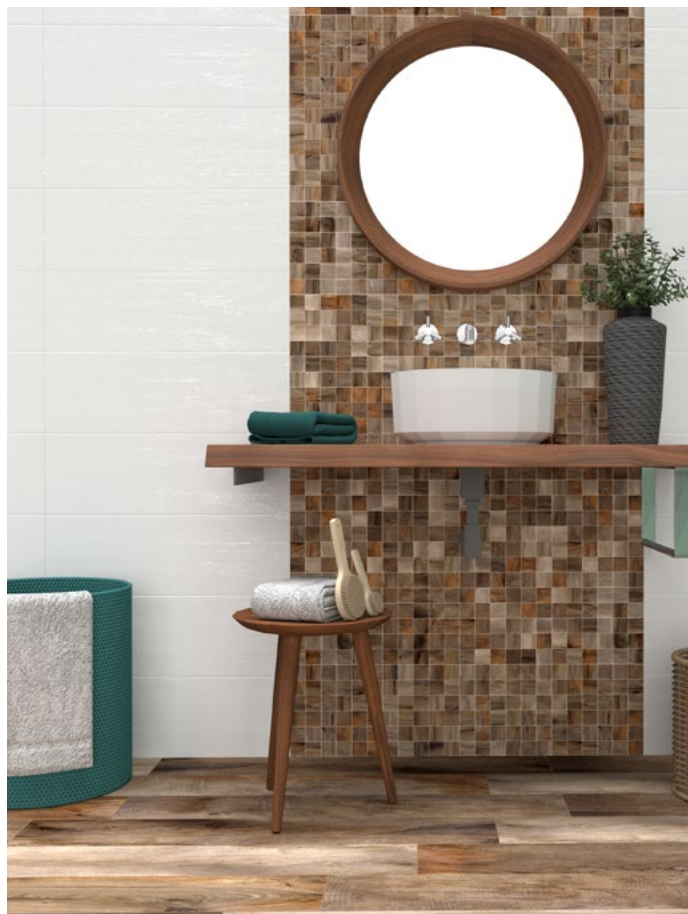

WOOD

25X75

GAMMA COLORI

WHITE

25x75

ABBINAMENTI

Serie: "Vintage"

MOSAICO abbinato su rete 30x30