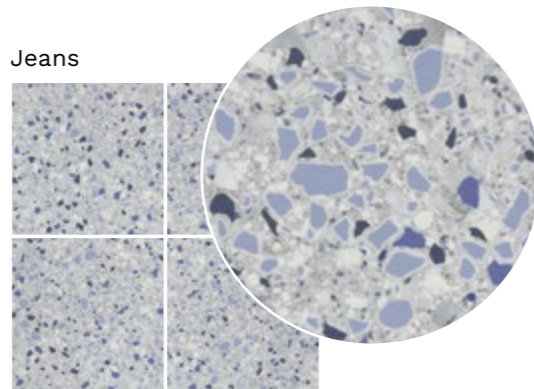

Gamma Colori

Bianco

IN
60x60 Rett.
30x60 Rett.

Antracite

IN
60x60 Rett.
30x60 Rett.

Nero

IN
60x60 Rett.
30x60 Rett.

Mix

IN
60x60 Rett.
30x60 Rett.

Beige

IN
60x60 Rett.
30x60 Rett.

Jeans

IN
60x60 Rett.
30x60 Rett.

Caratteristiche Tecniche

Formati Sizes	60x60 Rett.	30x60 Rett.
Marmette Antracite	■	■
Marmette Beige	■	■
Marmette Bianco	■	■
Marmette Jeans	■	■
Marmette Mix	■	■
Marmette Nero	■	■