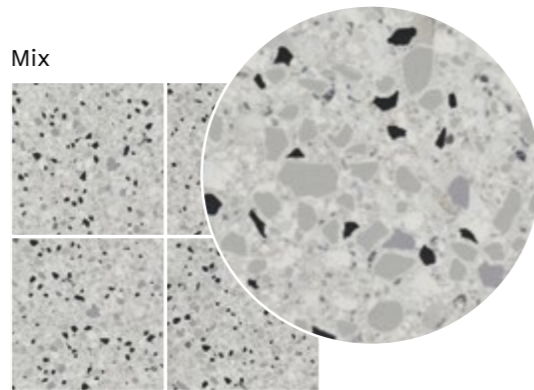

Gamma Colori

Bianco

IN
60x60 Rett.
30x60 Rett.

Antracite

IN
60x60 Rett.
30x60 Rett.

Nero

IN
60x60 Rett.
30x60 Rett.

Mix

IN
60x60 Rett.
30x60 Rett.

Beige

IN
60x60 Rett.
30x60 Rett.

Jeans

IN
60x60 Rett.
30x60 Rett.

Caratteristiche Tecniche

Formati Sizes	60x60 Rett.	30x60 Rett.
Marmette Antracite	■	■
Marmette Beige	■	■
Marmette Bianco	■	■
Marmette Jeans	■	■
Marmette Mix	■	■
Marmette Nero	■	■