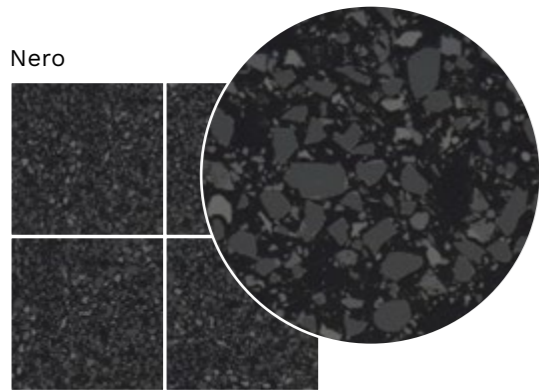

Gamma Colori

Bianco

IN
60x60 Rett.
30x60 Rett.

Antracite

IN
60x60 Rett.
30x60 Rett.

Nero

IN
60x60 Rett.
30x60 Rett.

Mix

IN
60x60 Rett.
30x60 Rett.

Beige

IN
60x60 Rett.
30x60 Rett.

Jeans

IN
60x60 Rett.
30x60 Rett.

Caratteristiche Tecniche

Formati Sizes	60x60 Rett.	30x60 Rett.
Marmette Antracite	■	■
Marmette Beige	■	■
Marmette Bianco	■	■
Marmette Jeans	■	■
Marmette Mix	■	■
Marmette Nero	■	■