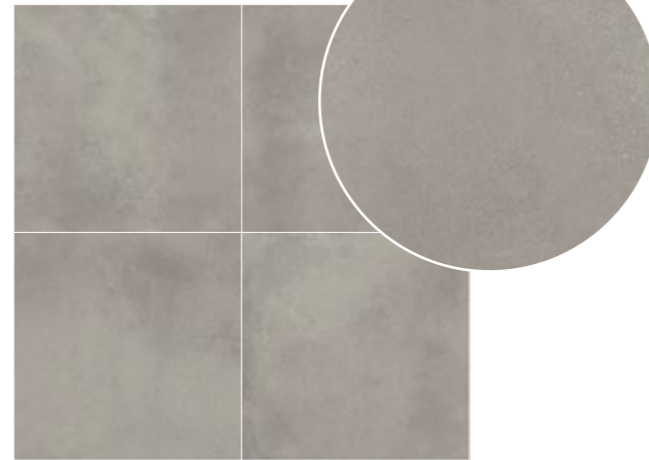

60x60 Rett.

Gamma Colori

Sand

IN

60x60 Rettificato

Grey

IN

60x60 Rettificato

Mole

IN

60x60 Rettificato

Graphite

IN

60x60 Rettificato

Caratteristiche Tecniche

Formati Sizes	60x60 Rett.
Flint Graphite	■
Flint Grey	■
Flint Mole	■
Flint Sand	■